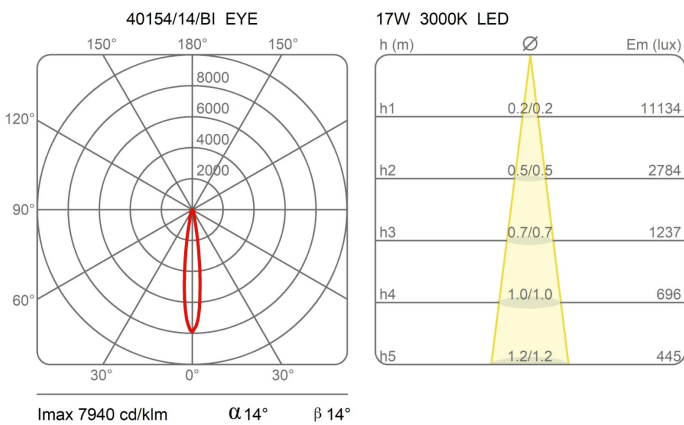

Certifications

Courbes photométriques