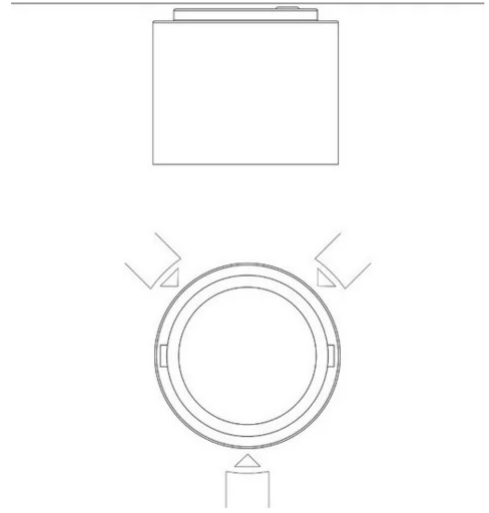

Module D'éclairage Eye

3 liens (120°-120°-120°) - faisceau étroit

Emiliana Martinelli

couleurs disponibles

Type d'appareil Plafond
Utilisation Intérieur

230V 11 W 2225 lm

lumière directe

EYE, PRÉPARÉ POUR 3 MODULES DE CONNEXION (120°-120°-120°).

Plafonnier à lumière directe/orientable. Structure en aluminium peint. Source de lumière à LED intégrée. Driver électronique.

Famille	Module d'éclairage Eye
Type	Plafond
Utilisation	Intérieur

Dimensions

Hauteur	11 cm
Diamètre	16 cm
Longueur du câble d'alimentation	0 cm
Poids	1.6 Kg

Matériaux

Structure	aluminium
-----------	-----------

Voltage	230V	Watt	11 W
Adaptateur d'alimentation	Compris	Lumen	2225 lm
Montage de l'alimentation	Intérieur	CRI	>90
Alimentation électrique	Ballast électronique	CCT	3000 K
		Classe d'énergie	E